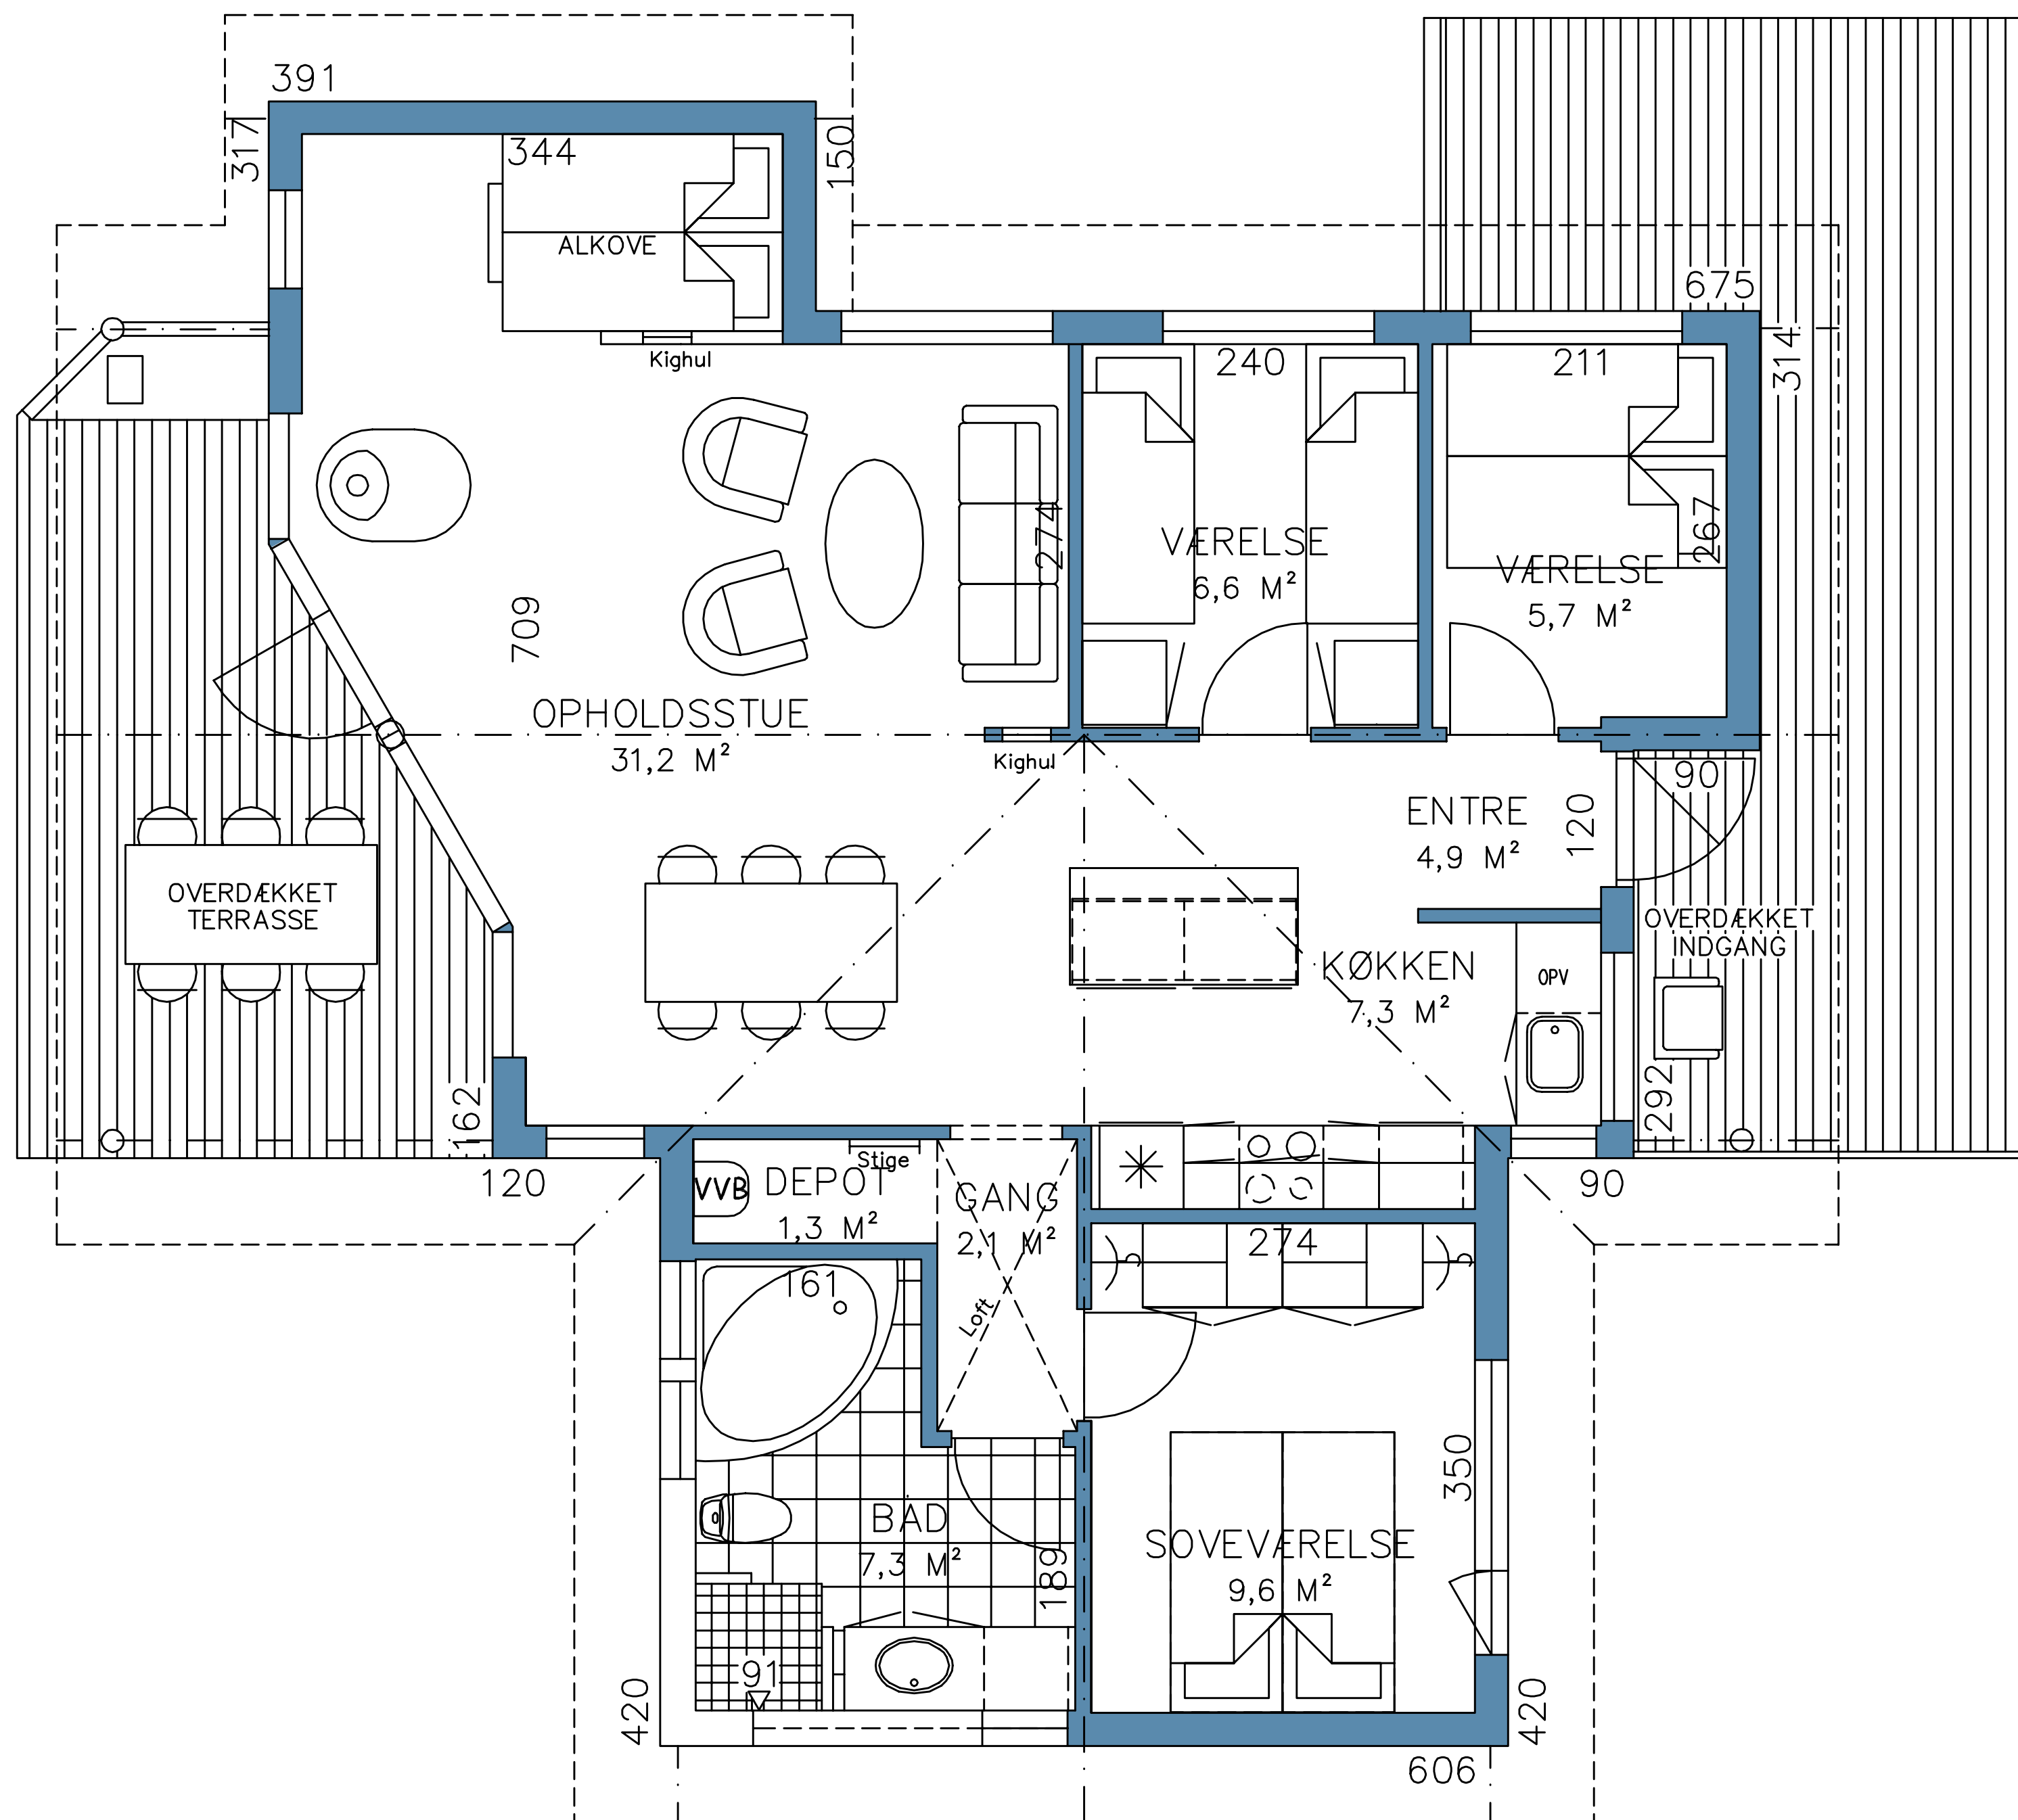

# MUSHOLM 112P

EBK Udstillingshus i Herning

Bebygget areal: 90 m<sup>2</sup>  
Overdækket terrasse: 22 m<sup>2</sup>

Udstillingshusene kan afvige i arkitektur, indretning, udstyr og materialevalg fra vores standardhustyper, som de er vist i brochurermaterialet.