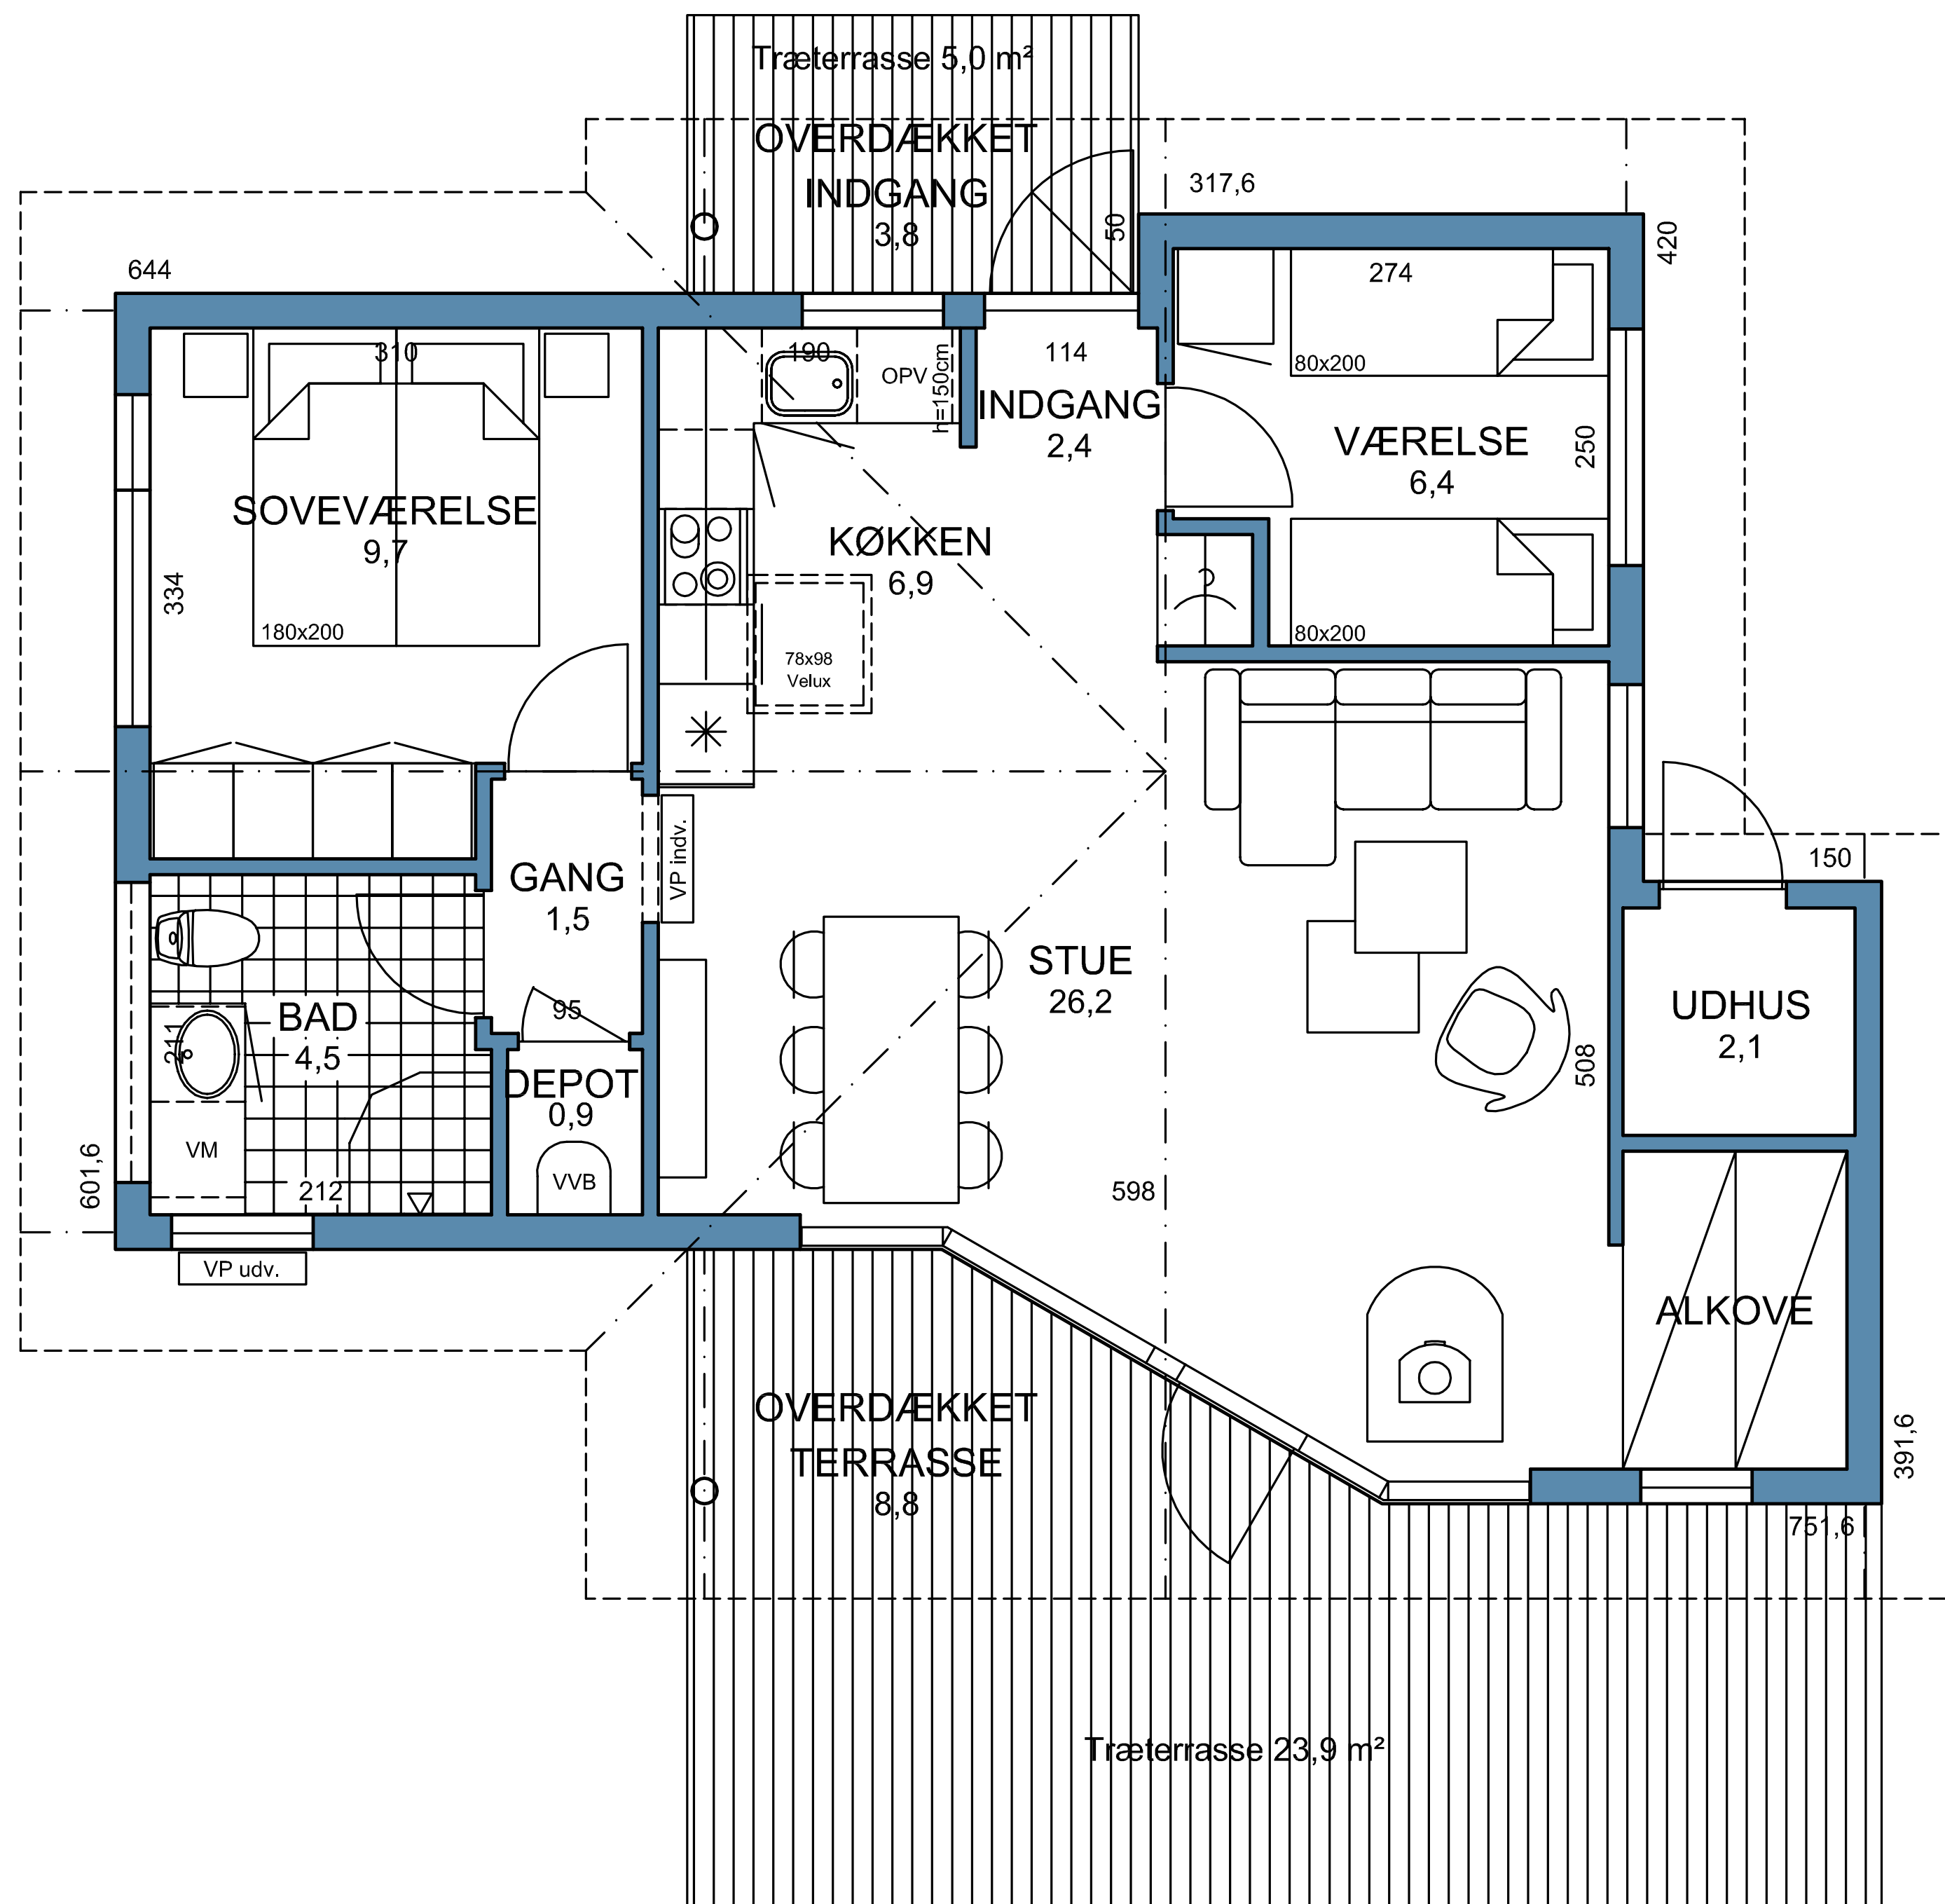

MUSHOLM 83

EBK UDSILLINGSHUS VED ROSKILDE

Bebygget areal: 70 m²
 Overdækket areal: 13 m²
 Træterrasse: 29 m²

Udstillingshusene kan afvige i arkitektur, indretning, udstyr og matrialevalg fra vores standardhustyper, som de er vist i brochure materialet.