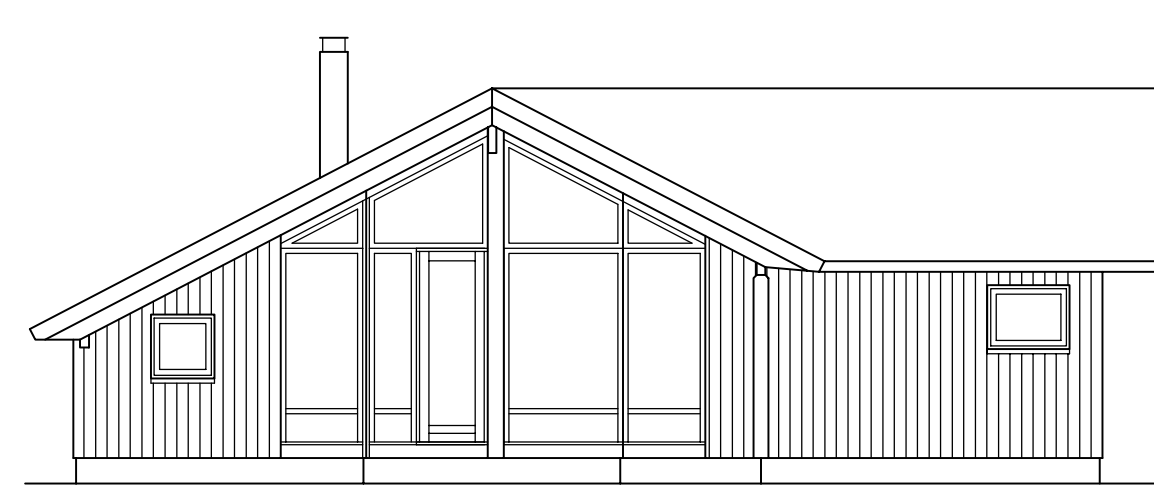

MUSHOLM 83

EBK UDSILLINGSHUS VED ROSKILDE

Bebygget areal: 70 m²
 Overdækket areal: 13 m²
 Træterrasse: 29 m²

Udstillingshusene kan afvige i arkitektur, indretning, udstyr og matrialevalg fra vores standardhustyper, som de er vist i brochure materialet.