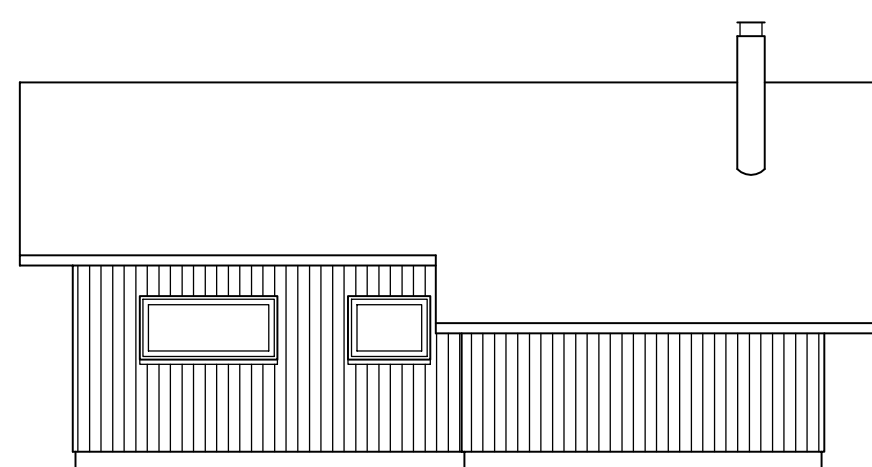

MUSHOLM 83

EBK UDSILLINGSHUS VED ROSKILDE

Bebygget areal: 70 m²
 Overdækket areal: 13 m²
 Træterrasse: 29 m²

Udstillingshusene kan afvige i arkitektur, indretning, udstyr og matrialevalg fra vores standardhustyper, som de er vist i brochure materialet.