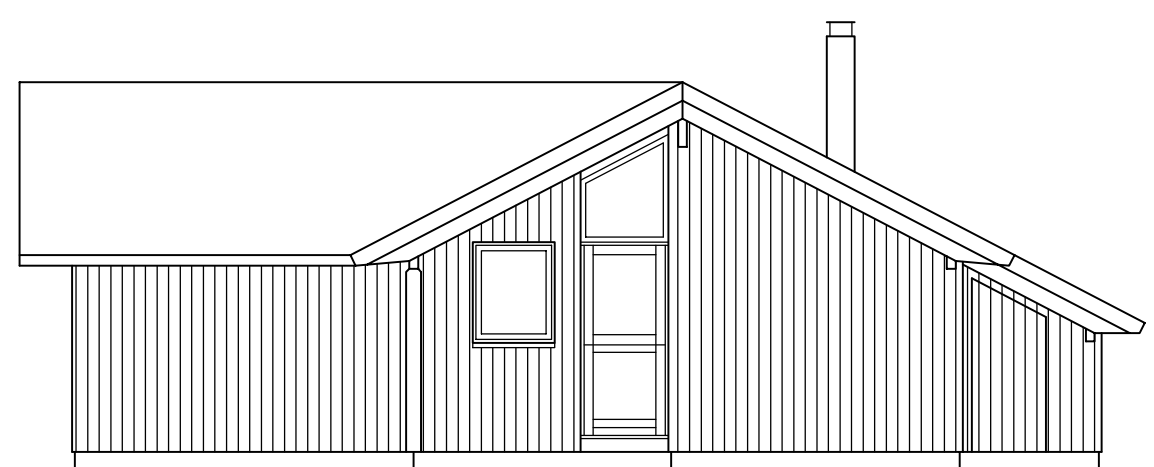

MUSHOLM 83

EBK UDSILLINGSHUS VED ROSKILDE

Bebygget areal: 70 m²
 Overdækket areal: 13 m²
 Træterrasse: 29 m²

Udstillingshusene kan afvige i arkitektur, indretning, udstyr og matrialevalg fra vores standardhustyper, som de er vist i brochure materialet.