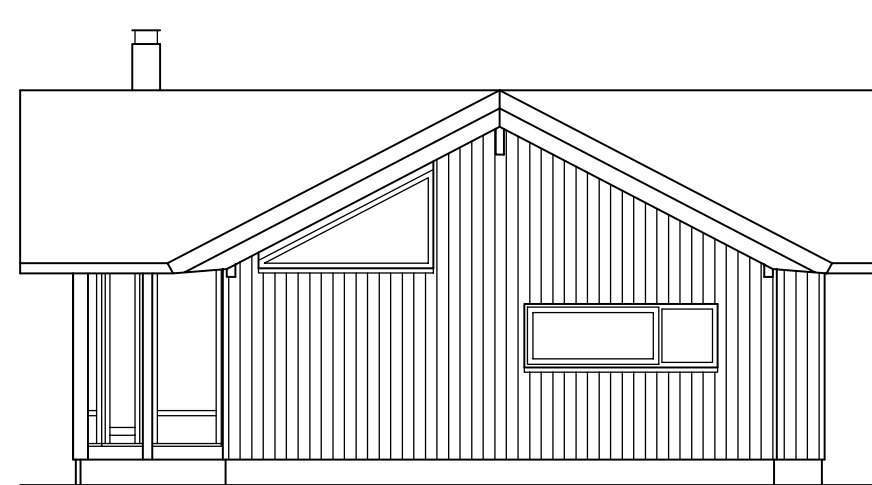

MUSHOLM 83

EBK UDSILLINGSHUS VED ROSKILDE

Bebygget areal: 70 m²
 Overdækket areal: 13 m²
 Træterrasse: 29 m²

Udstillingshusene kan afvige i arkitektur, indretning, udstyr og matrialevalg fra vores standardhustyper, som de er vist i brochure materialet.