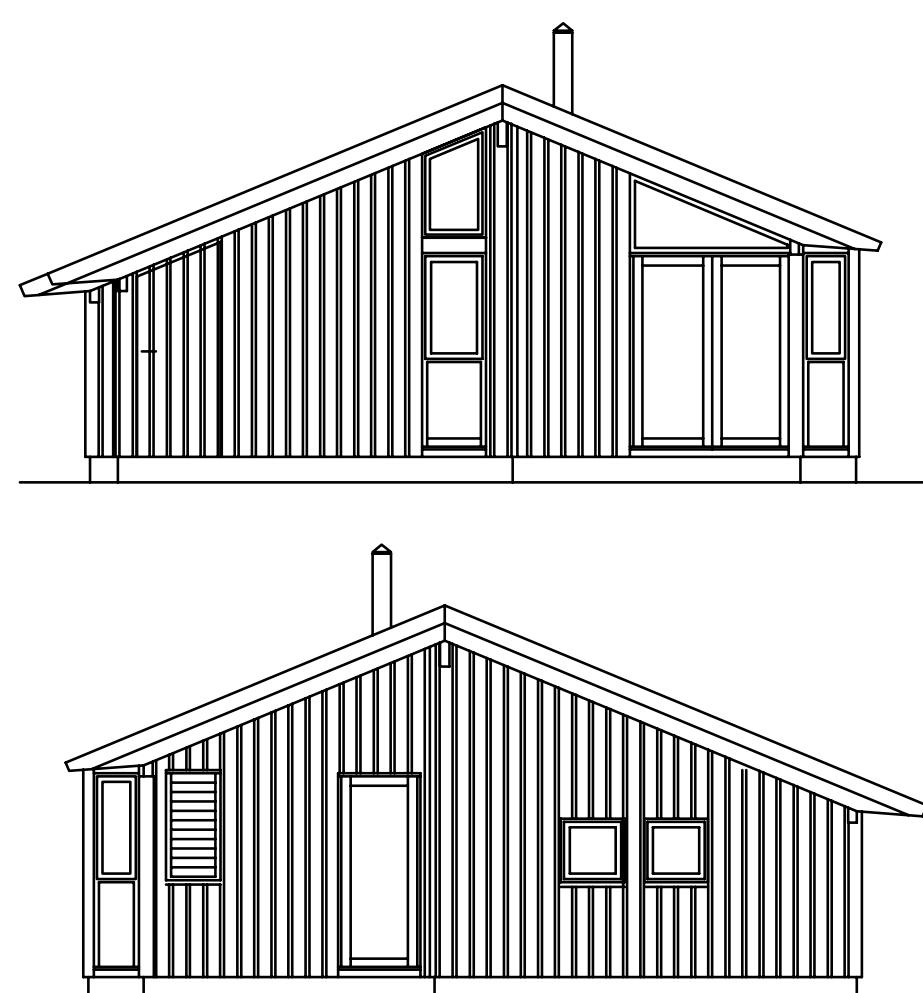

SORT SØHOLM 127

EBK Udstillingshus i Herning

Bebygget areal: 107 m²
 Overdækket terrasse: 20 m²

Udstillingshusene kan afvige i arkitektur, indretning, udstyr og materialevalg fra vores standardhustyper, som de er vist i brochurermaterialet.

HUSE HVOR FAMILIER TRIVES

WWW.EBK.DK