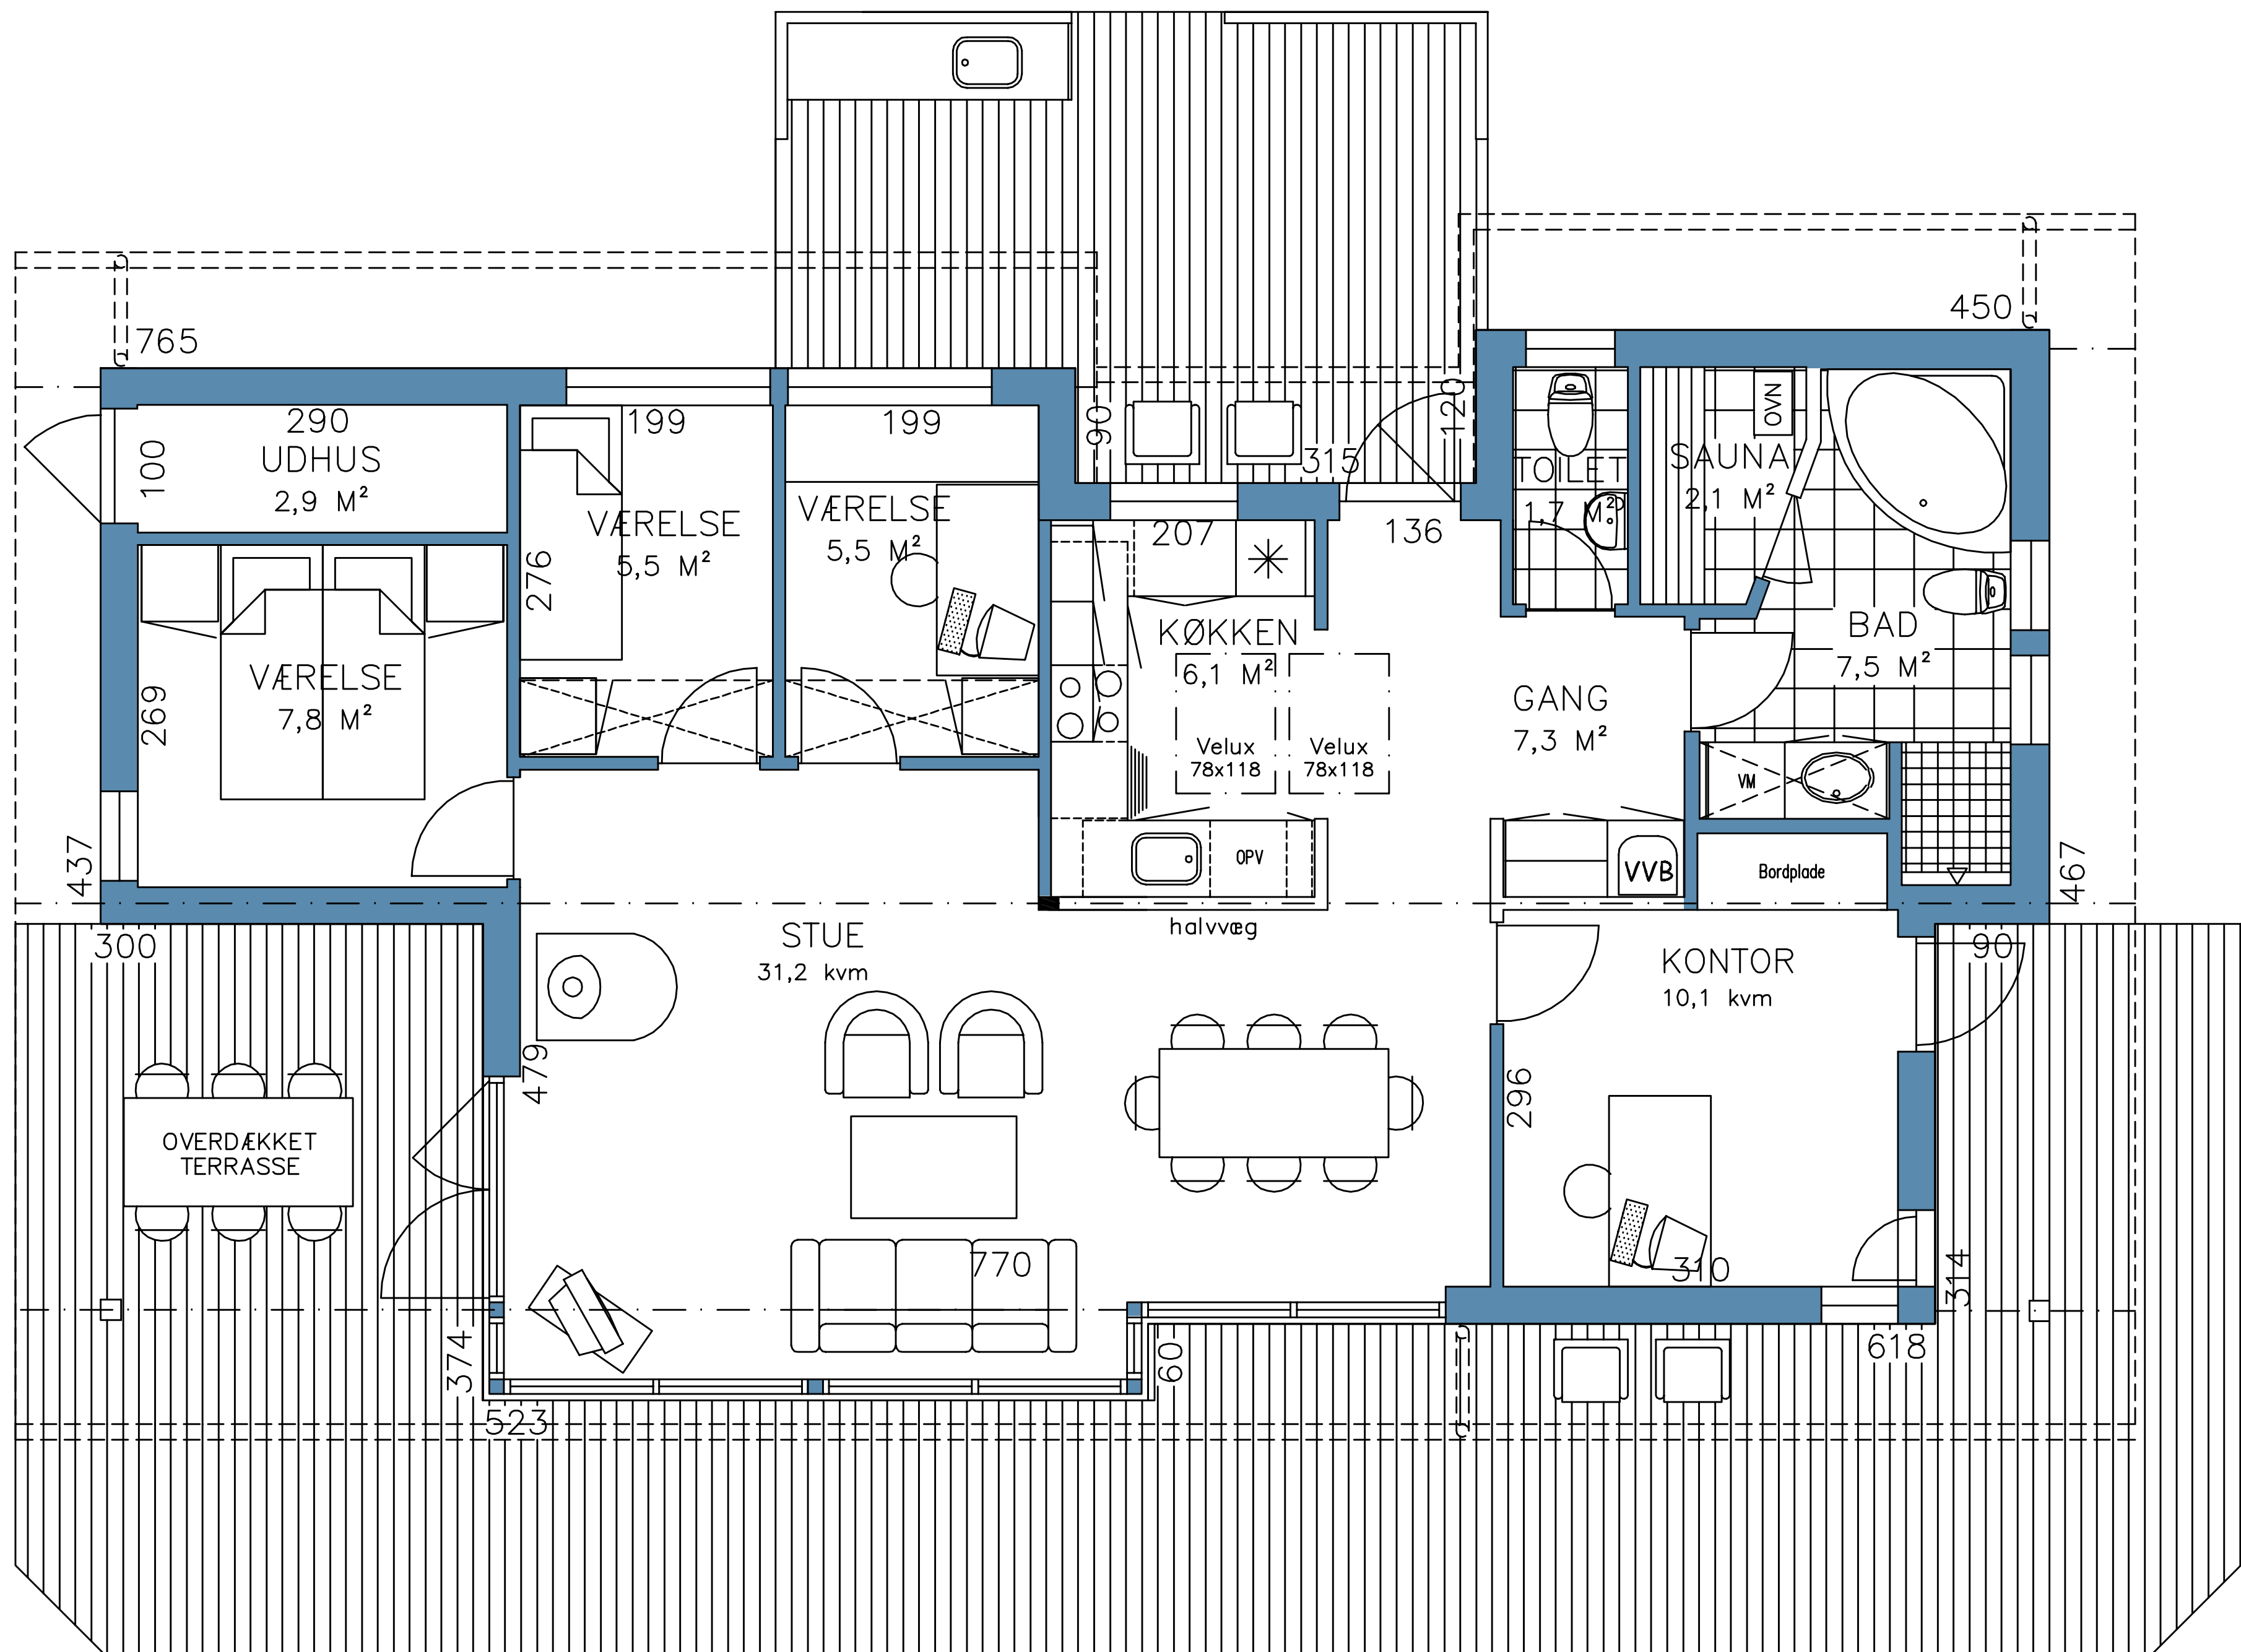

SORT SØHOLM 127

EBK Udstillingshus i Herning

Bebygget areal: 107 m²
 Overdækket terrasse: 20 m²

Udstillingshusene kan afvige i arkitektur, indretning, udstyr og materialevalg fra vores standardhustyper, som de er vist i brochurermaterialet.