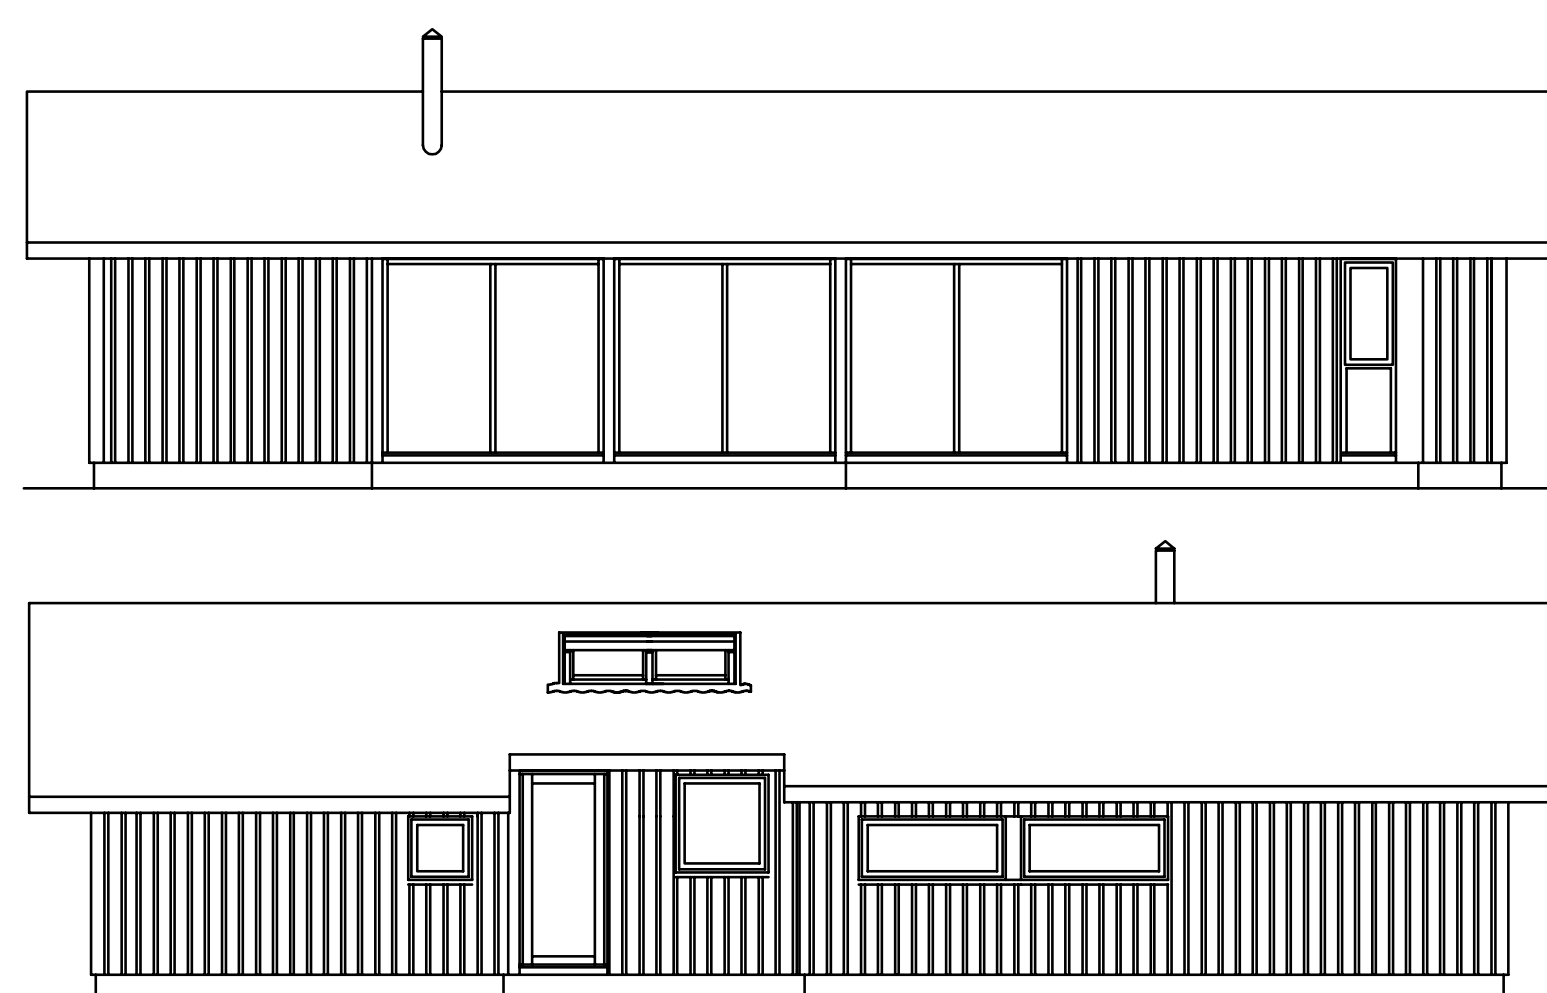

SORT SØHOLM 127

EBK Udstillingshus i Herning

Bebygget areal: 107 m²
 Overdækket terrasse: 20 m²

Udstillingshusene kan afvige i arkitektur, indretning, udstyr og materialevalg fra vores standardhustyper, som de er vist i brochurermaterialet.