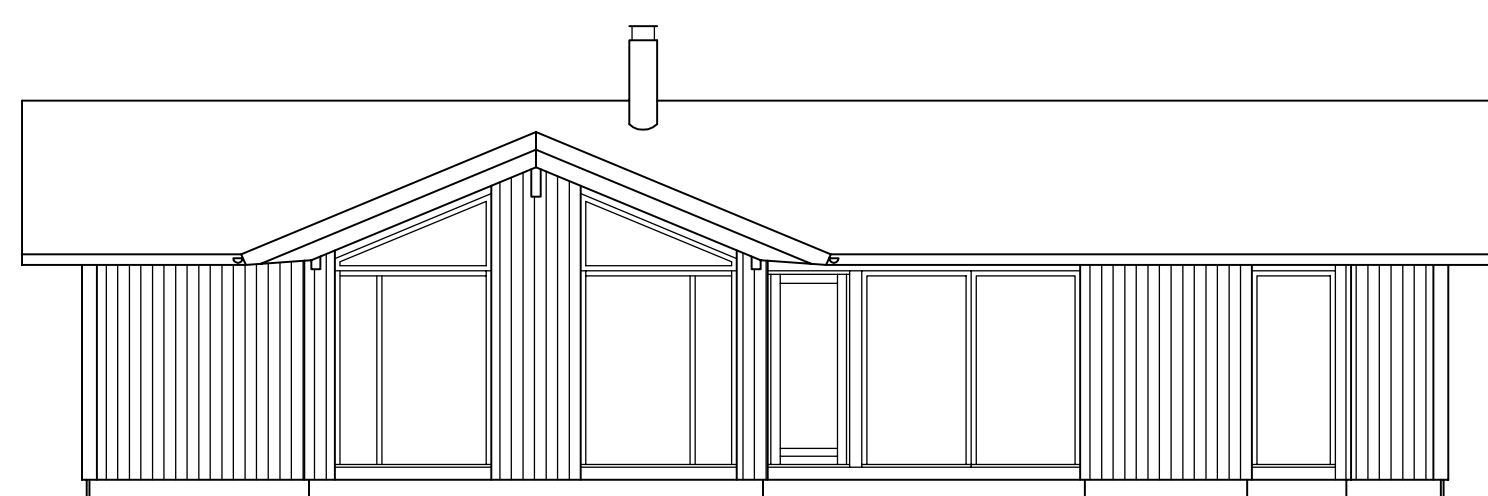

SORT SØHOLM 130

EBK UDS STILLINGS HUS VED ROSKILDE

Bebygget areal: 112 m²
 Overdækket areal: 29 m²
 Træterrasse: 63 m²

Udstillingshusene kan afvige i arkitektur, indretning, udstyr og matrialevalg fra vores standardhustyper, som de er vist i brochure materialet.