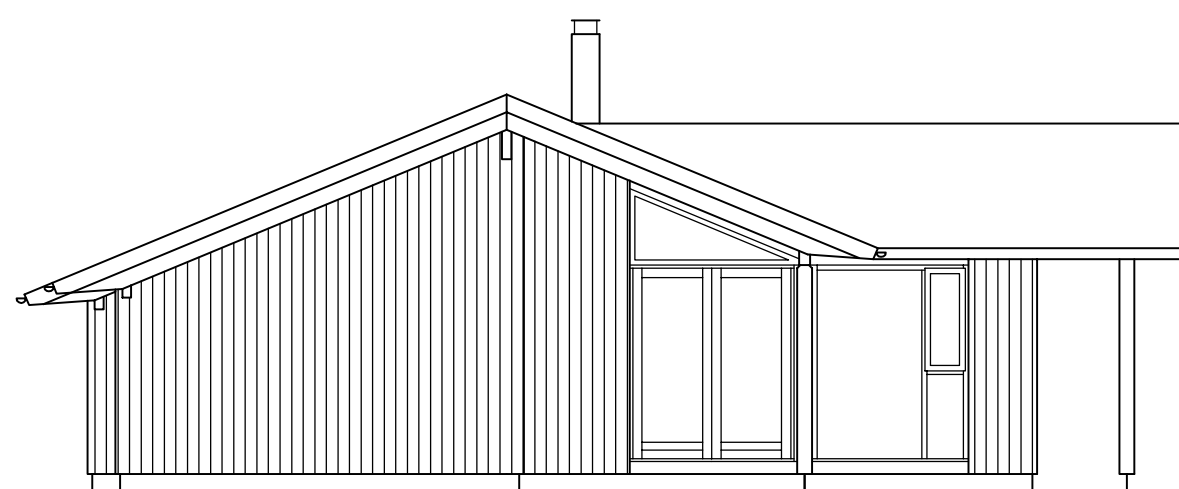

SORT SØHOLM 130

EBK UDS STILLINGS HUS VED ROSKILDE

Bebygget areal: 112 m²
 Overdækket areal: 29 m²
 Træterrasse: 63 m²

Udstillingshusene kan afvige i arkitektur, indretning, udstyr og matrialevalg fra vores standardhustyper, som de er vist i brochure materialet.