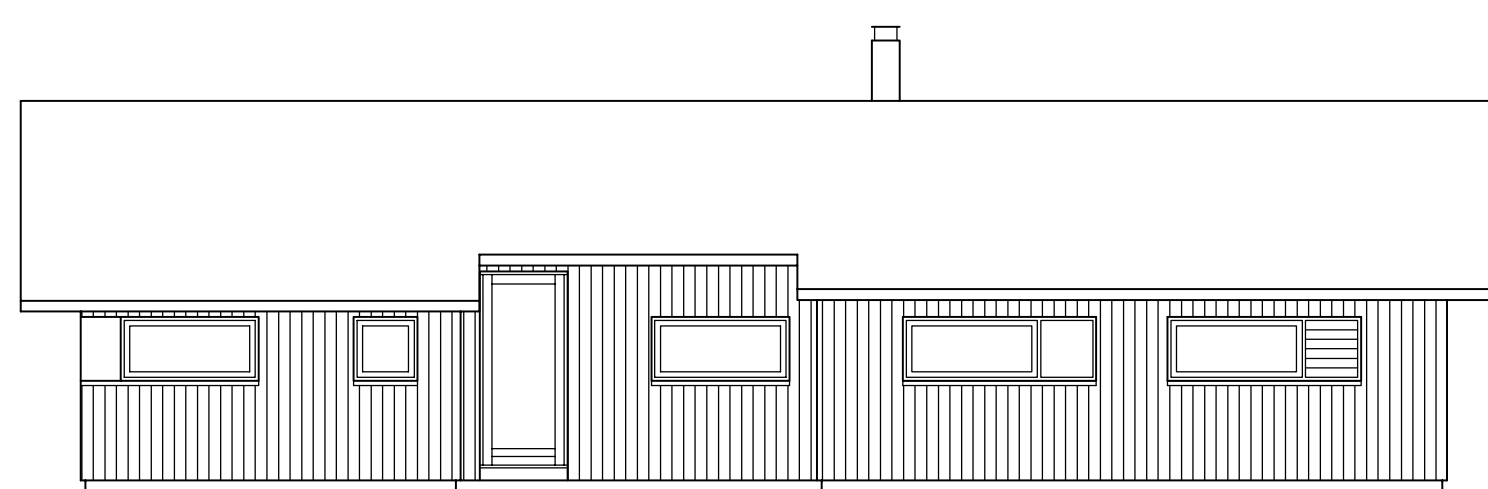

SORT SØHOLM 130

EBK UDS STILLINGS HUS VED ROSKILDE

Bebygget areal: 112 m²
 Overdækket areal: 29 m²
 Træterrasse: 63 m²

Udstillingshusene kan afvige i arkitektur, indretning, udstyr og matrialevalg fra vores standardhustyper, som de er vist i brochure materialet.