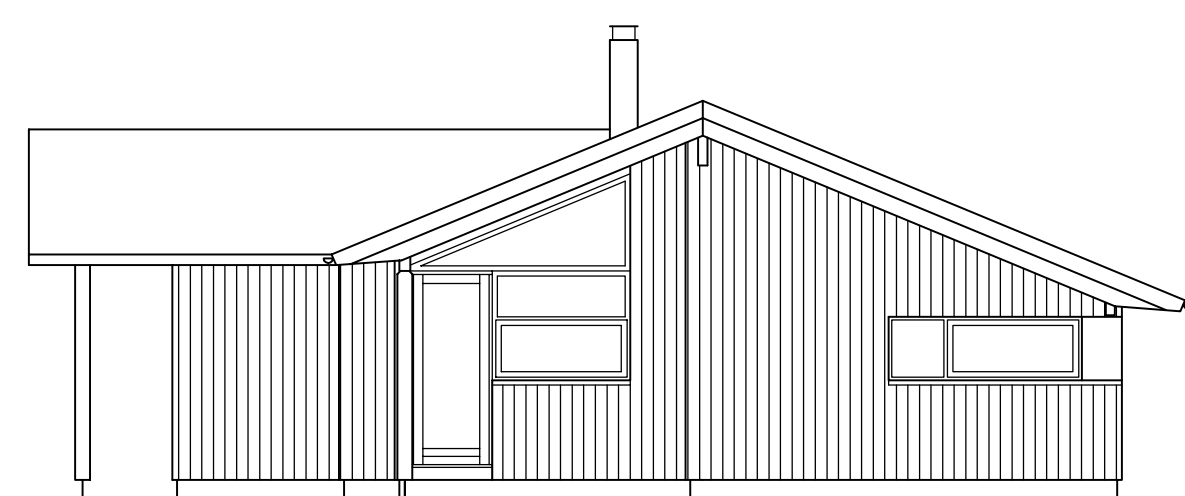

SORT SØHOLM 130

EBK UDS STILLINGS HUS VED ROSKILDE

Bebygget areal: 112 m²
 Overdækket areal: 29 m²
 Træterrasse: 63 m²

Udstillingshusene kan afvige i arkitektur, indretning, udstyr og matrialevalg fra vores standardhustyper, som de er vist i brochure materialet.