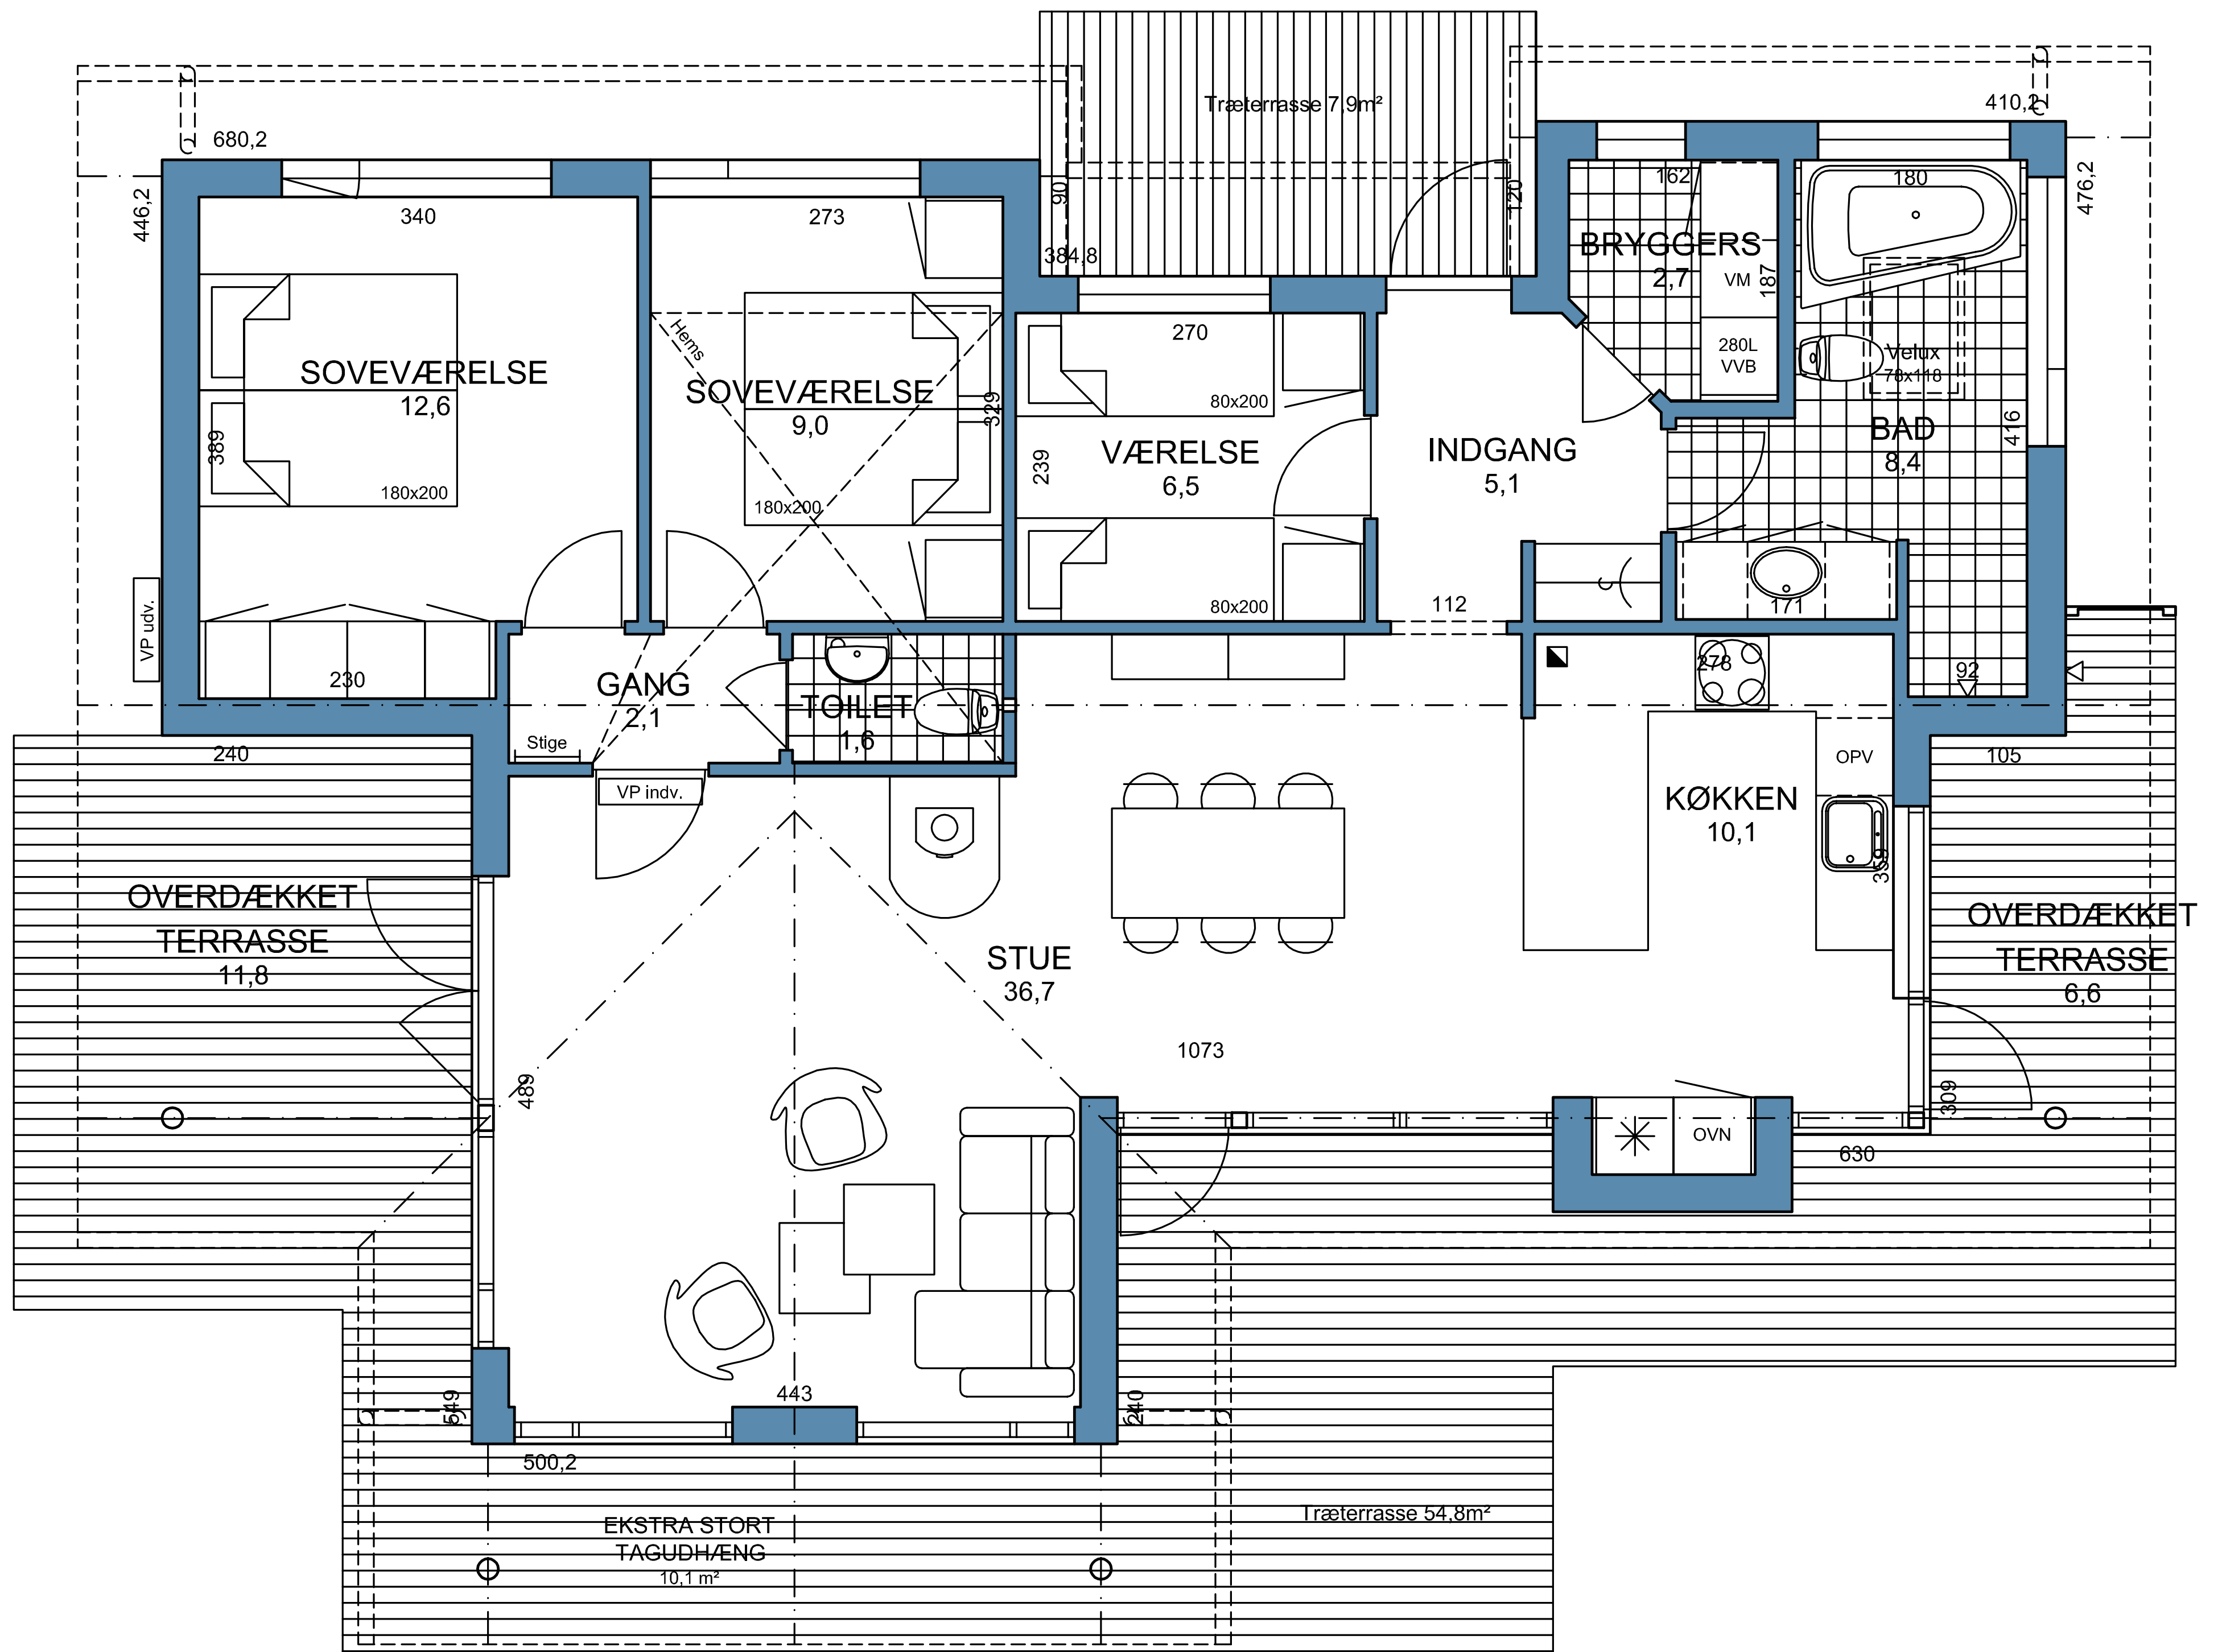

SORT SØHOLM 130

EBK UDS STILLINGS HUS VED ROSKILDE

Bebygget areal: 112 m²
 Overdækket areal: 29 m²
 Træterrasse: 63 m²

Udstillingshusene kan afvige i arkitektur, indretning, udstyr og matrialevalg fra vores standardhustyper, som de er vist i brochure materialet.